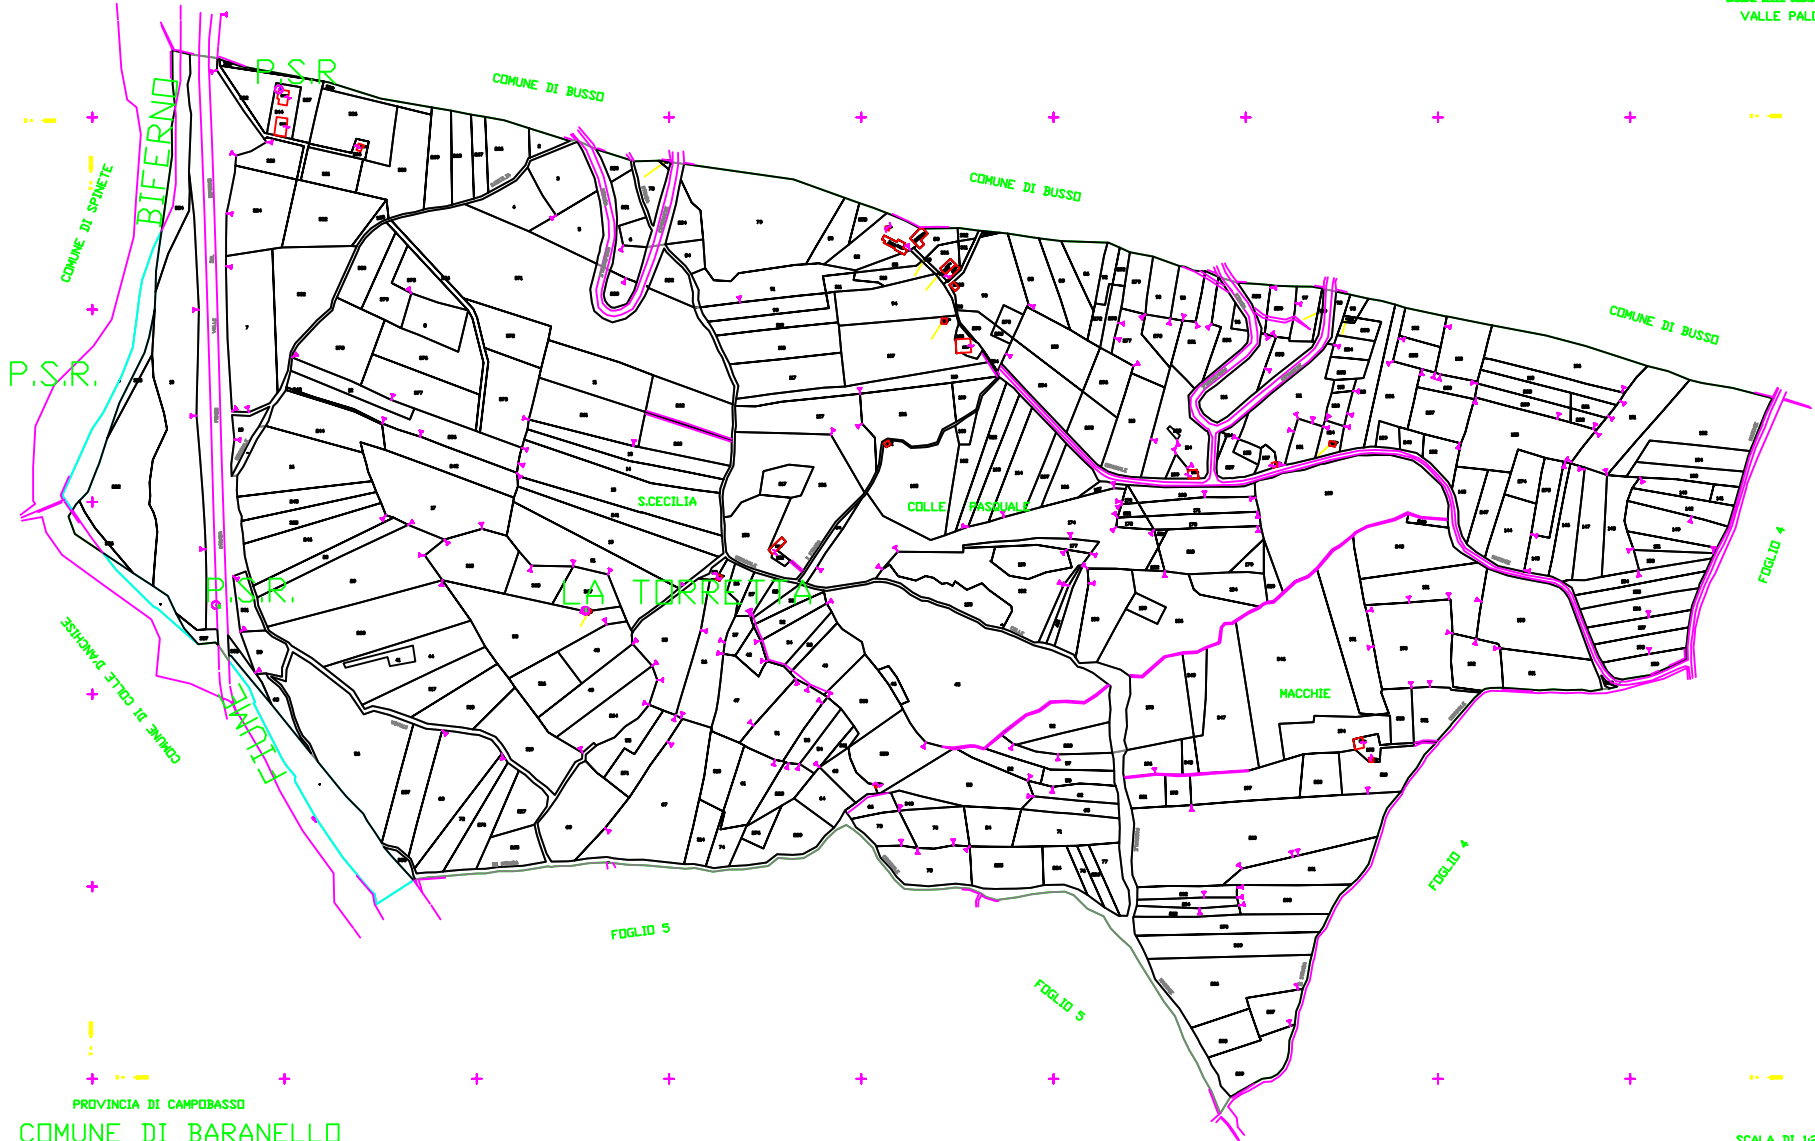

ORIGINE DELLE COORDINATE  
VALLE PALOMBO

P.S.R.

COMUNE DI BUSSO

COMUNE DI BUSSO

COMUNE DI BUSSO

P.S.R.

S.CECILIA

COLLE FASQUALE

LA TORRETTA

MACCHIE

FOGLIO 4

FOGLIO 4

FOGLIO 5

FOGLIO 5

PROVINCIA DI CAMPOBASSO

COMUNE DI BARANELLO

FOGLIO N°3

SCALA DI 1:2000