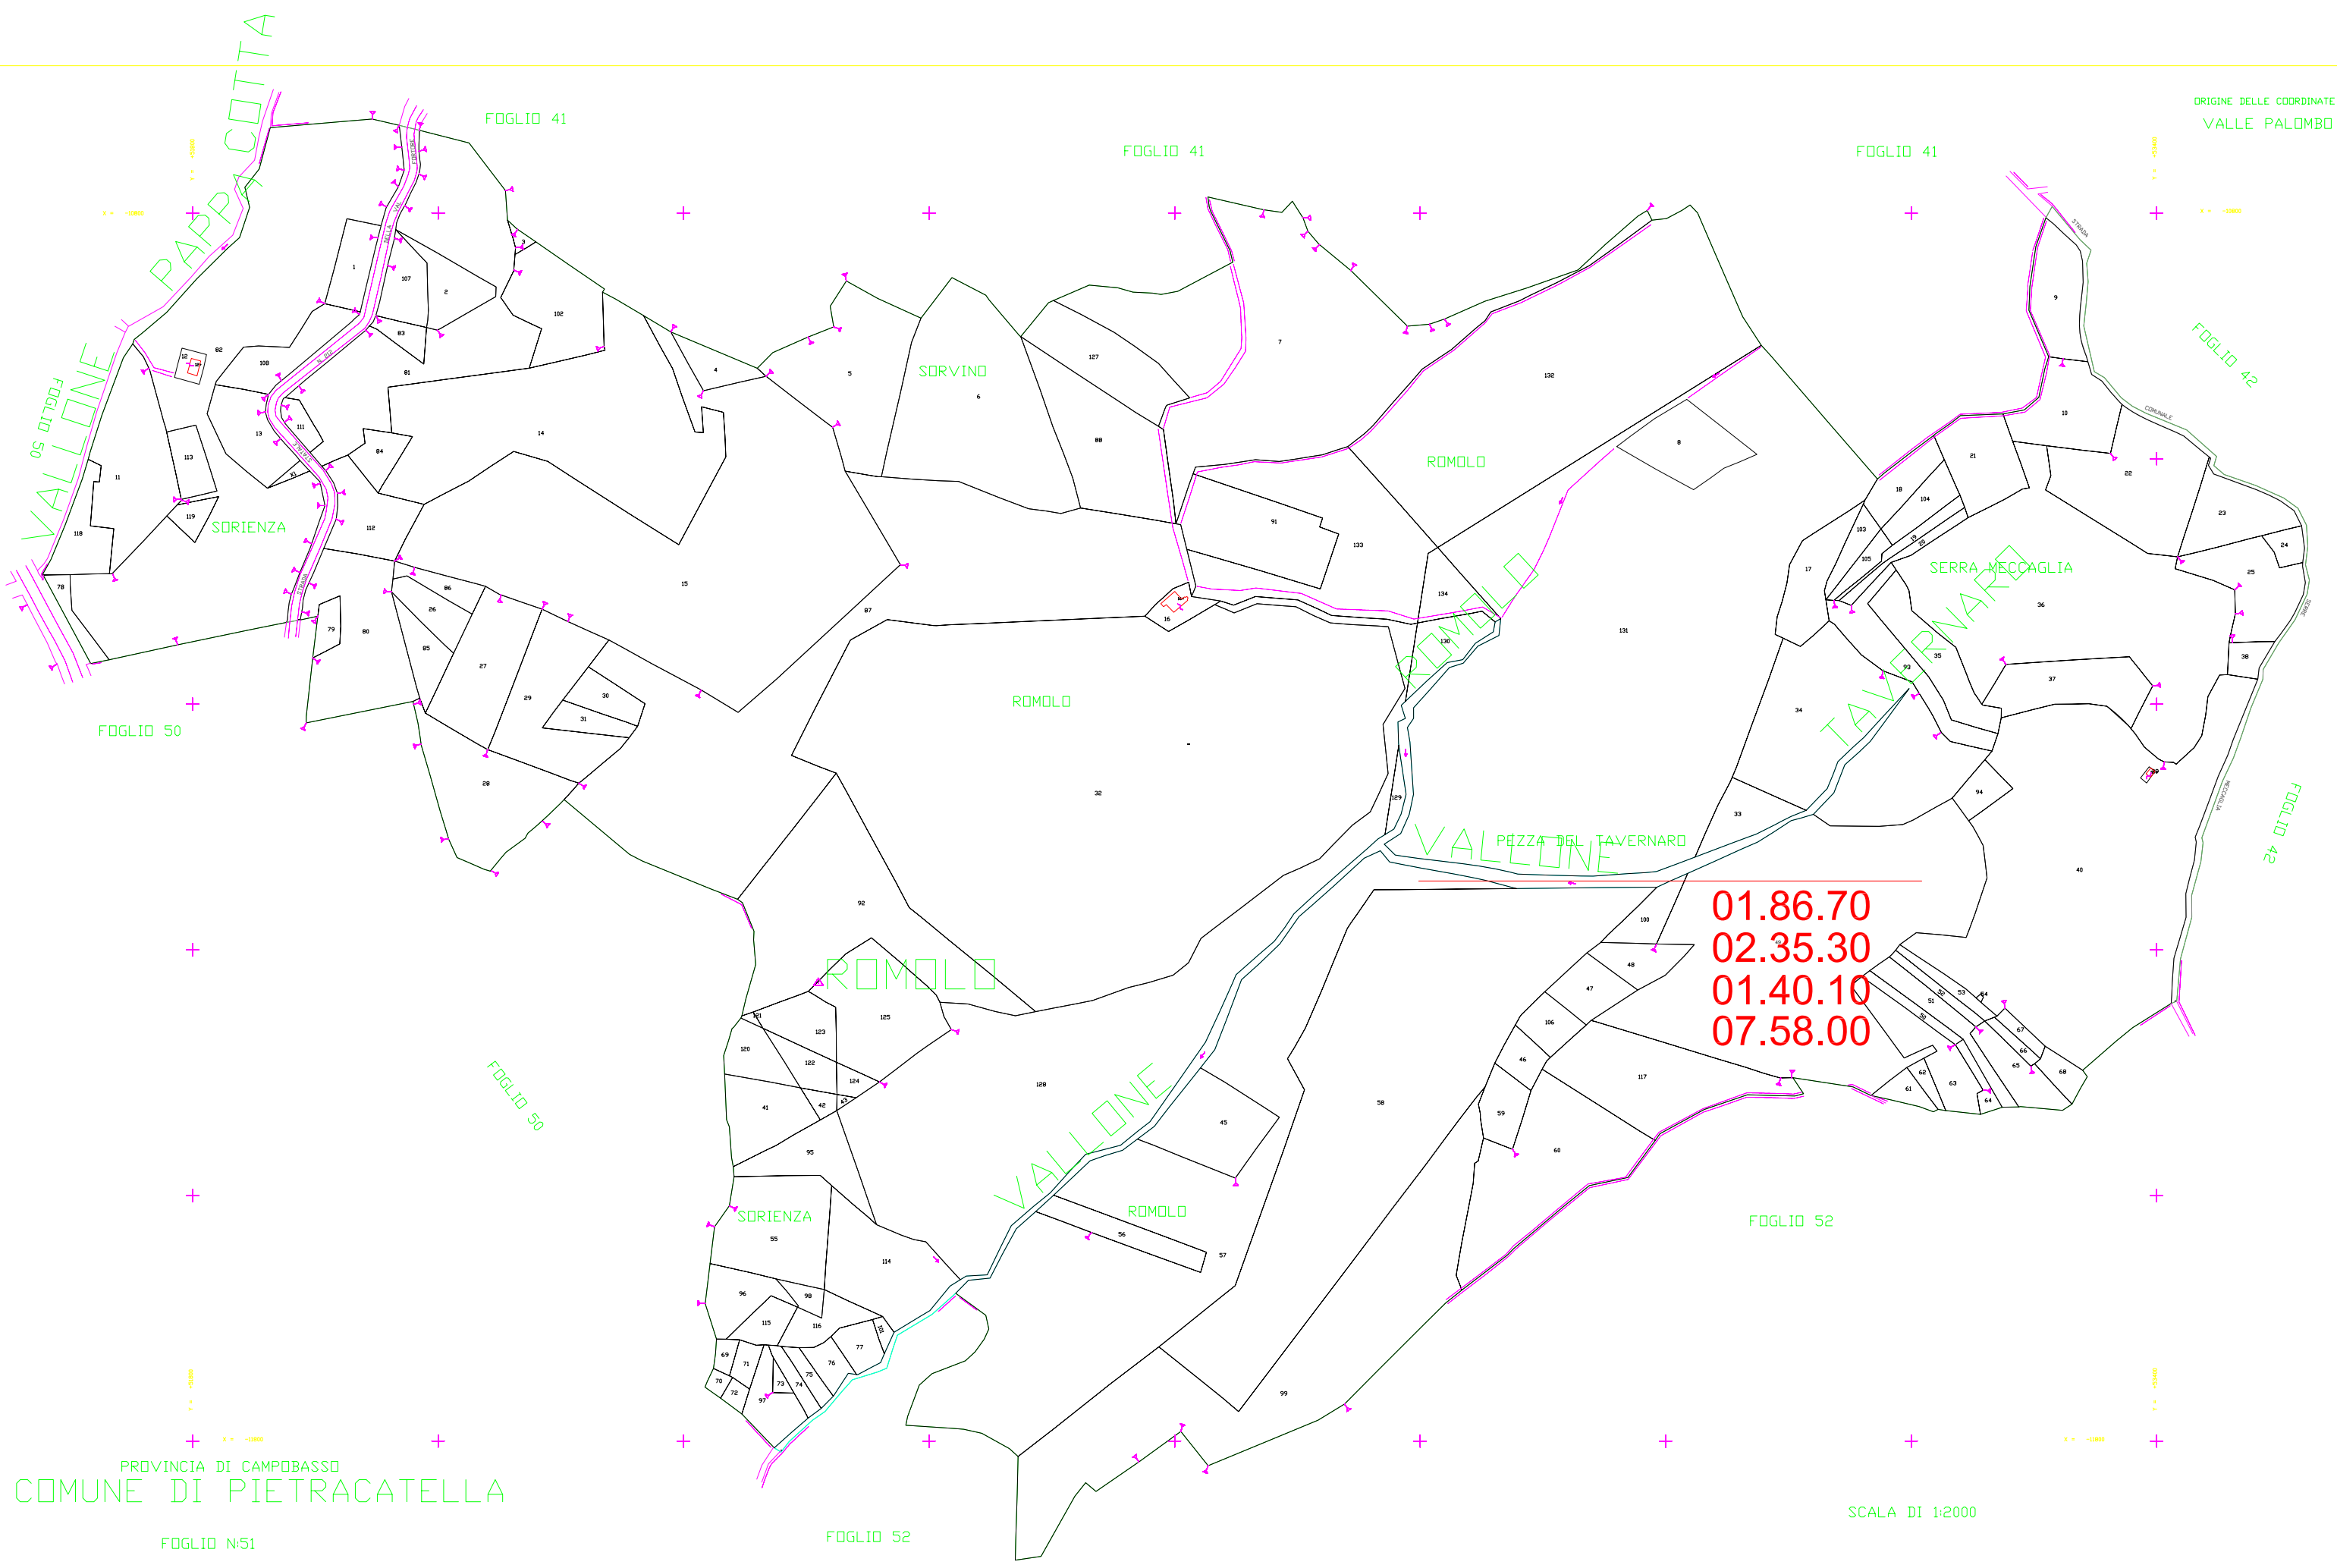

ORIGINE DELLE COORDINATE  
VALLE PALOMBO

PROVINCIA DI CAMPOBASSO  
COMUNE DI PIETRACATELLA

FOGLIO N:51

FOGLIO 52

SCALA DI 1:2000