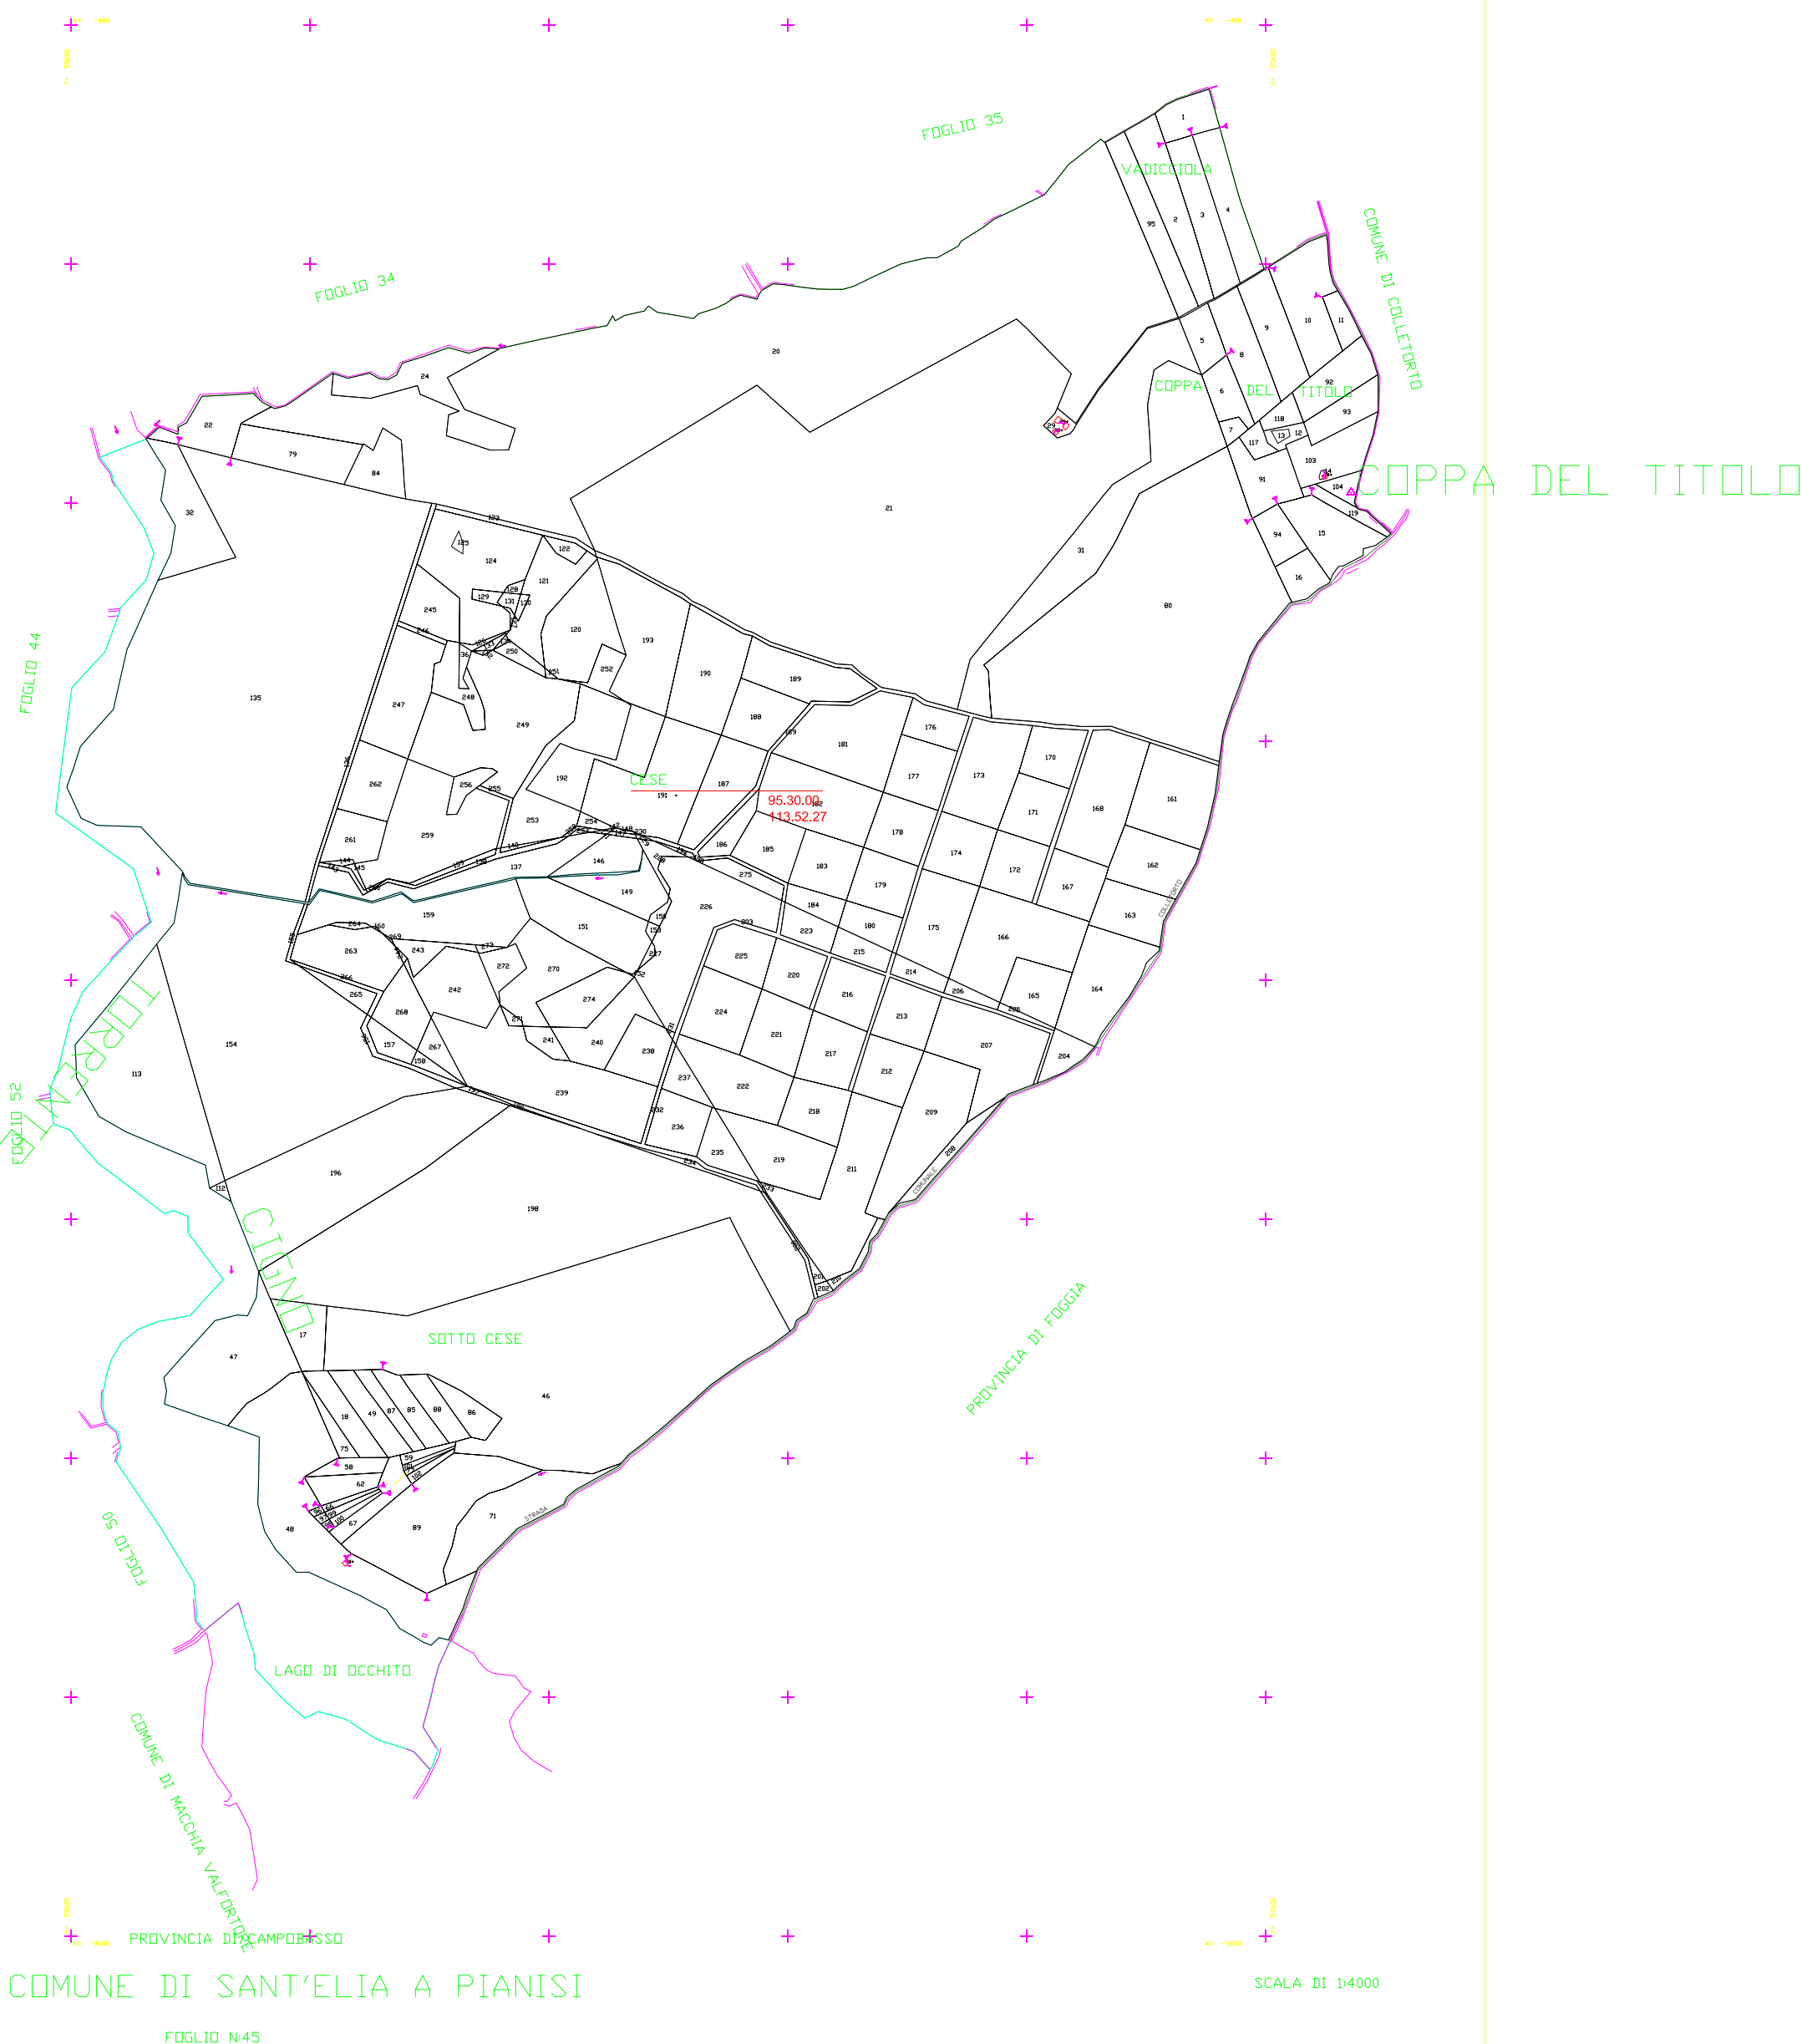

ORIGINE DELLE COORDINATE  
VALLE PALOMBO

COMUNE DI SANT'ELIA A PIANISI

FOGLIO N:45

SCALA DI 1:4000